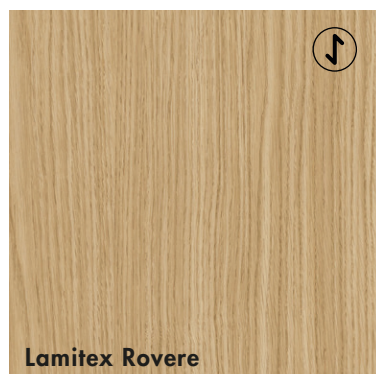

ARMONY

ETRO

SCHEDA TECNICA FICHE TECHNIQUE TECHNICAL SPECIFICATIONS FICHA TÉCNICA

PET - LAMITEX

ETRO
PET

ETRO
LAMITEX

Senso vena verticale

Sens du fil: vertical
Vertical grain direction
Dirección veta vertical

Morbidezza al tatto

Toucher soyeux
Soft touch
Tacto suave

Superficie estremamente opaca

Surface extrêmement mate
Extremely matt surface
Superficie extremadamente mate

ETRO PET

MANIGLIA / PUSH-PULL
POIGNEE / PUSH-PULL
HANDLE / PUSH-PULL
TIRADOR / PUSH-PULL