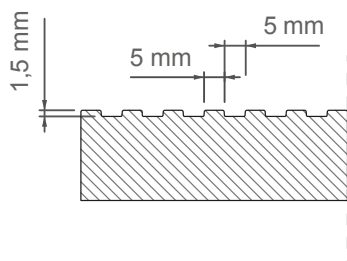

ARMONY

RIGA

SCHEDA TECNICA FICHE TECHNIQUE TECHNICAL SPECIFICATIONS FICHA TÉCNICA

LEGNO IMPIALLACCIATO

ROVERE FIAMMATO
CHENE FLAMME

FLAMED OAK

ROBLE FLAMEADO

TERMOCOTTO
CHENE THERMO-BRULE

THERMOCOTTO OAK

ROBLE TERMOCOTTO

NOCE
NOYER

WALNUT

NOGAL

PUSH-PULL

GOLA CURVA
GORGE ARRONDIE
ROUND GROOVE
PERFIL CURVO

Superficie 3D
Surface 3D
3D surface
Superficie 3D