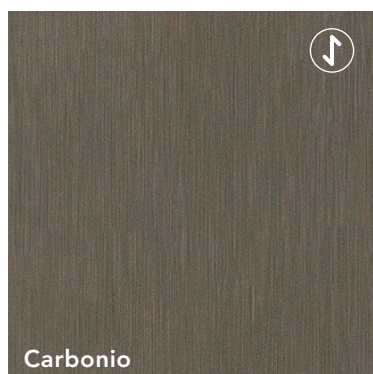

LACCATO

LACCATO LUCIDO
LAQUE BRILLANT

GLOSSY LACQUERED

LACADO BRILLO

1235 Neve	1201 Bianco	1244 Ghiaccio	1236 Lino	1203 Canapa	1246 Sabbia	1223 Corda	1254 Titanio
1258 Nardò	1255 Grigio metro	1260 Giallo Zolfo	1259 Corallo	1233 Rosso vivo	1218 Rosso	1253 Verde positano	1248 Militare
1275 Verde foresta	1252 Azzurro	1247 Avio	1242 Blu polvere	1239 Visone	1261 Lavagna	1237 Moka	1227 Grigio fumo
1224 Nero							

Supplemento per laccato su campione RAL, SIKKENS, PANTONE (ante, fianchi, pannelli) 130 pts./m2.

Attenzione, non disponibile per i colori metallizzati e fluorescenti

Supplément pour laque sur échantillon RAL, SIKKENS, PANTONE (façades, côtés, panneaux) 130 pts./m2. Attention, non disponible pour les couleurs métallisées et fluorescentes

Extra charge for RAL, SIKKENS, PANTONE sample lacquer (doors, sides, panels) 130 pts./m2. Attention, not available for metallic and fluorescent colors

Sobrepeso para lacado sobre muestras RAL, SIKKENS, PANTONE (puertas, costados, paneles) 130 pts./m2. Atención, no disponible para colores metalizados y fluorescentes.

LACCATO

LACCATO METALLICO
LAQUE METAL

METAL LACQUERED

LACADO METAL

LACCATO MICALIZZATO
LAQUE MICALLISE

MICALIZED LACQUERED

LACADO MICALIZADO

Senso vena verticale