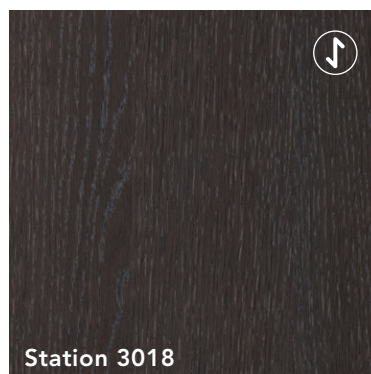

LEGNO IMPIALLACCIATO

ROVERE FIAMMATO
CHENE FLAMME

FLAMED OAK

ROBLE FLAMEADO